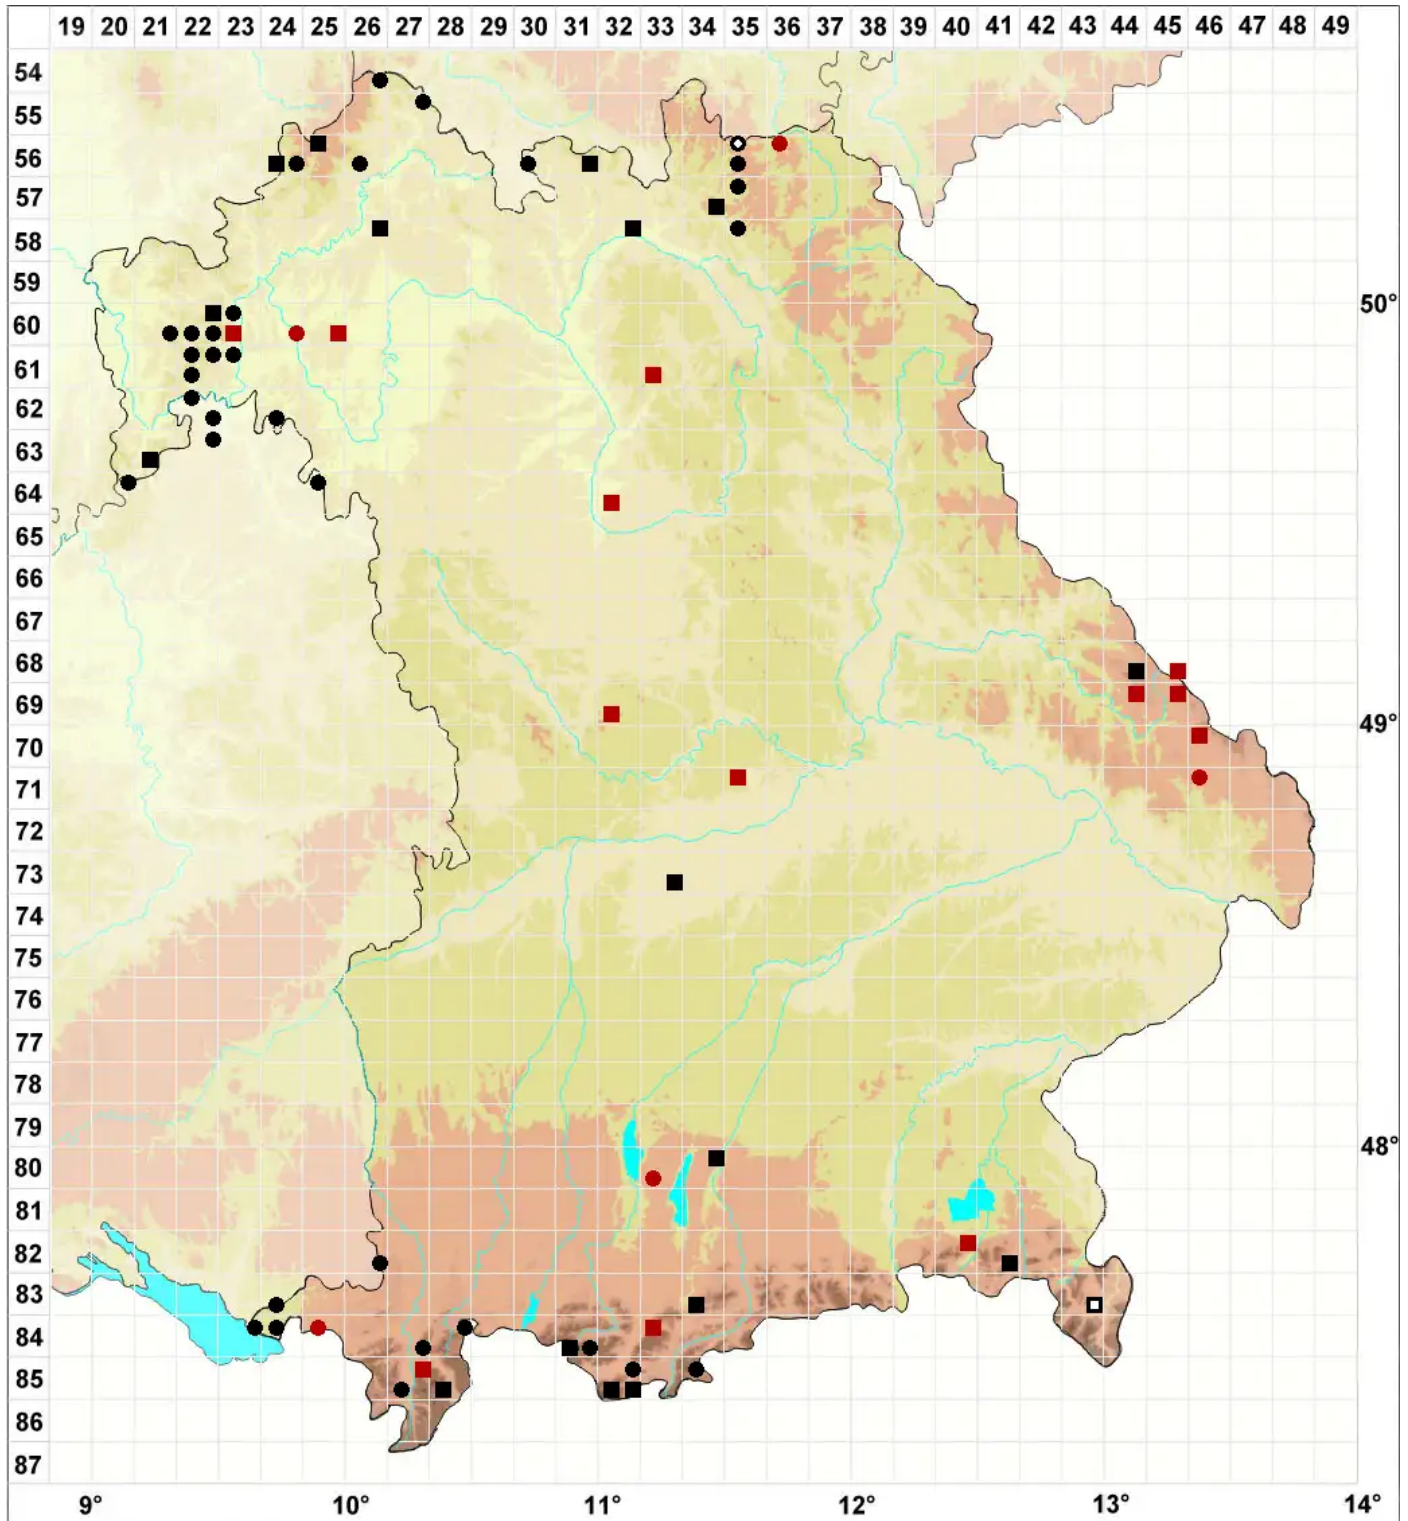

Zygodon rupestris Schimp. ex Lorentz

Gewöhnliches Jochzahnmoos

Legende:

Symbole:
Ausgefülltes Symbol:
Zeitraum von 1980 bis heute (Aktuelle Angabe)
Leeres Symbol:
Zeitraum vor 1980 (Altangabe)
Quadrat: Herbarbeleg