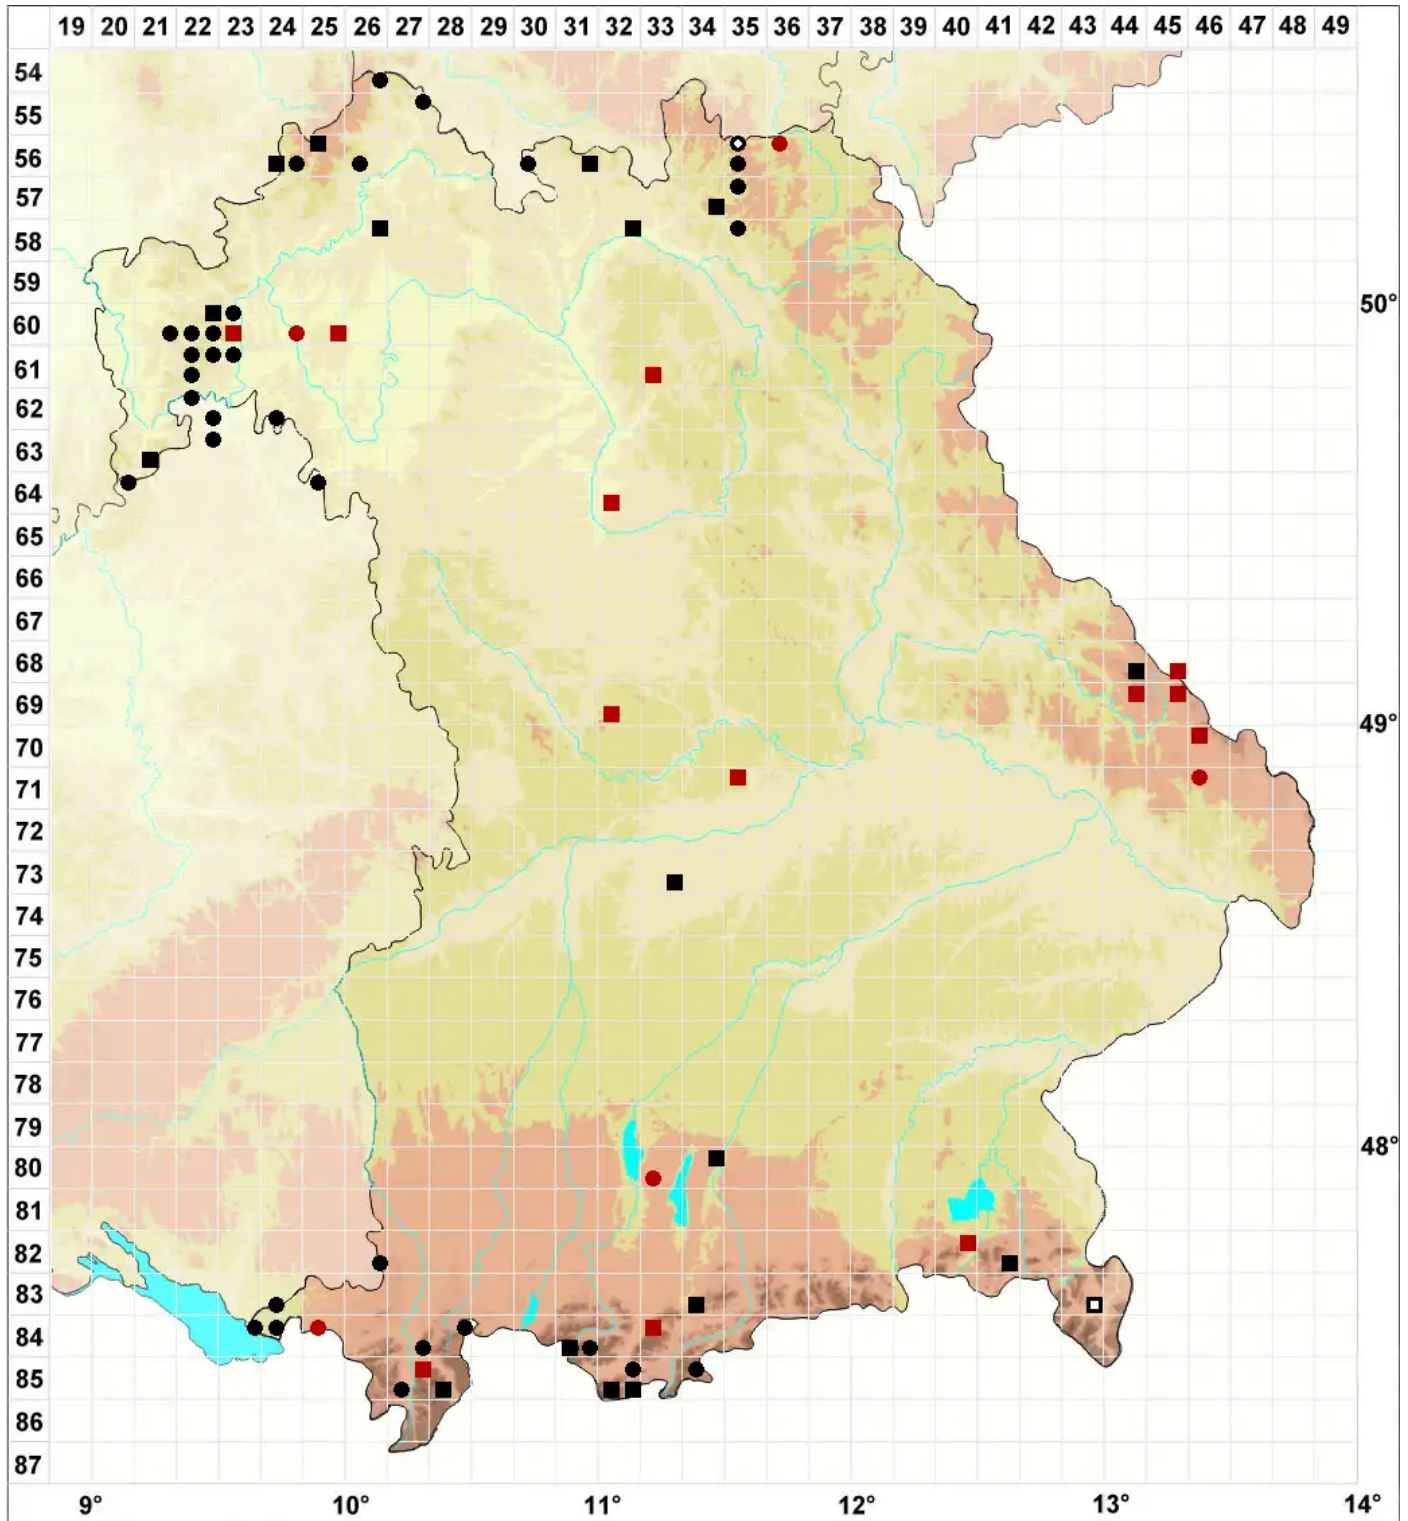

Zygodon rupestris Schimp. ex Lorentz

Gewöhnliches Jochzahnmoos

Legende:

Symbole:

Ausgefülltes Symbol:
Zeitraum von 1980 bis heute (Aktuelle Angabe)

Leeres Symbol:
Zeitraum vor 1980 (Altangabe)

Quadrat: Herbarbeleg